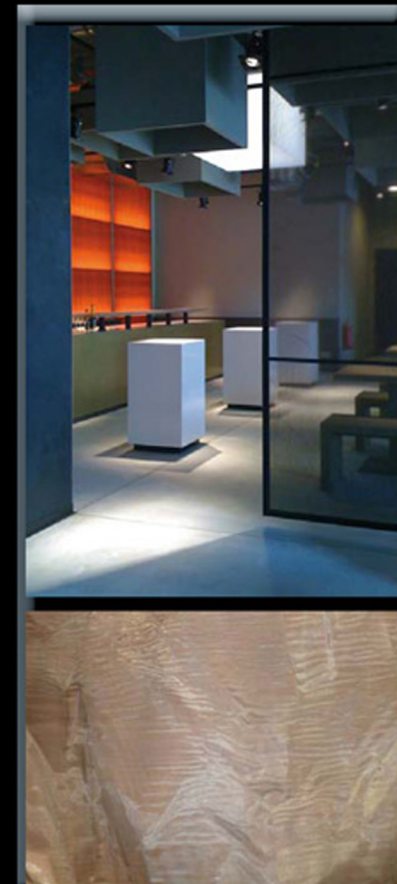

# Farbe. Form. Vollendung.

*Vielfalt in Edelstahl Rostfrei*

**INOX-COLOR**

## D-Frankfurt

Einrichtung  
Trennwand Elemente  
Textura  
INOX-SPECTRAL® - Farbe: bronze

Interiour  
partition walls  
Textura  
INOX-SPECTRAL® - Colour: bronze

INOX-COLOR GmbH & Co. KG  
Industriegebiet V  
Dreisteinheimmatte 6  
74731 Walldürn  
Telefon +49 (0) 62 82/92 38-0  
Telefax +49 (0) 62 82/92 38-99  
info@inox-color.com  
www.inox-color.com