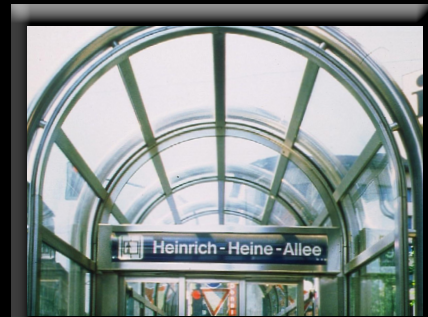

Farbe. Form. Vollendung.

Vielfalt in Edelstahl Rostfrei

INOX-COLOR

D-Düsseldorf

U-Bahn Verkehrsanlage
2 G/Kornschliff
INOX-TEC[®]- Verfahren

Subway traffic centre
2G/Grit
INOX-TEC[®]- process

INOX-COLOR GmbH & Co. KG
Industriegebiet V
Dreisteinheumatte 6
74731 Walldürn
Telefon +49 (0) 62 82/92 38-0
Telefax +49 (0) 62 82/92 38-99
info@inox-color.com
www.inox-color.com